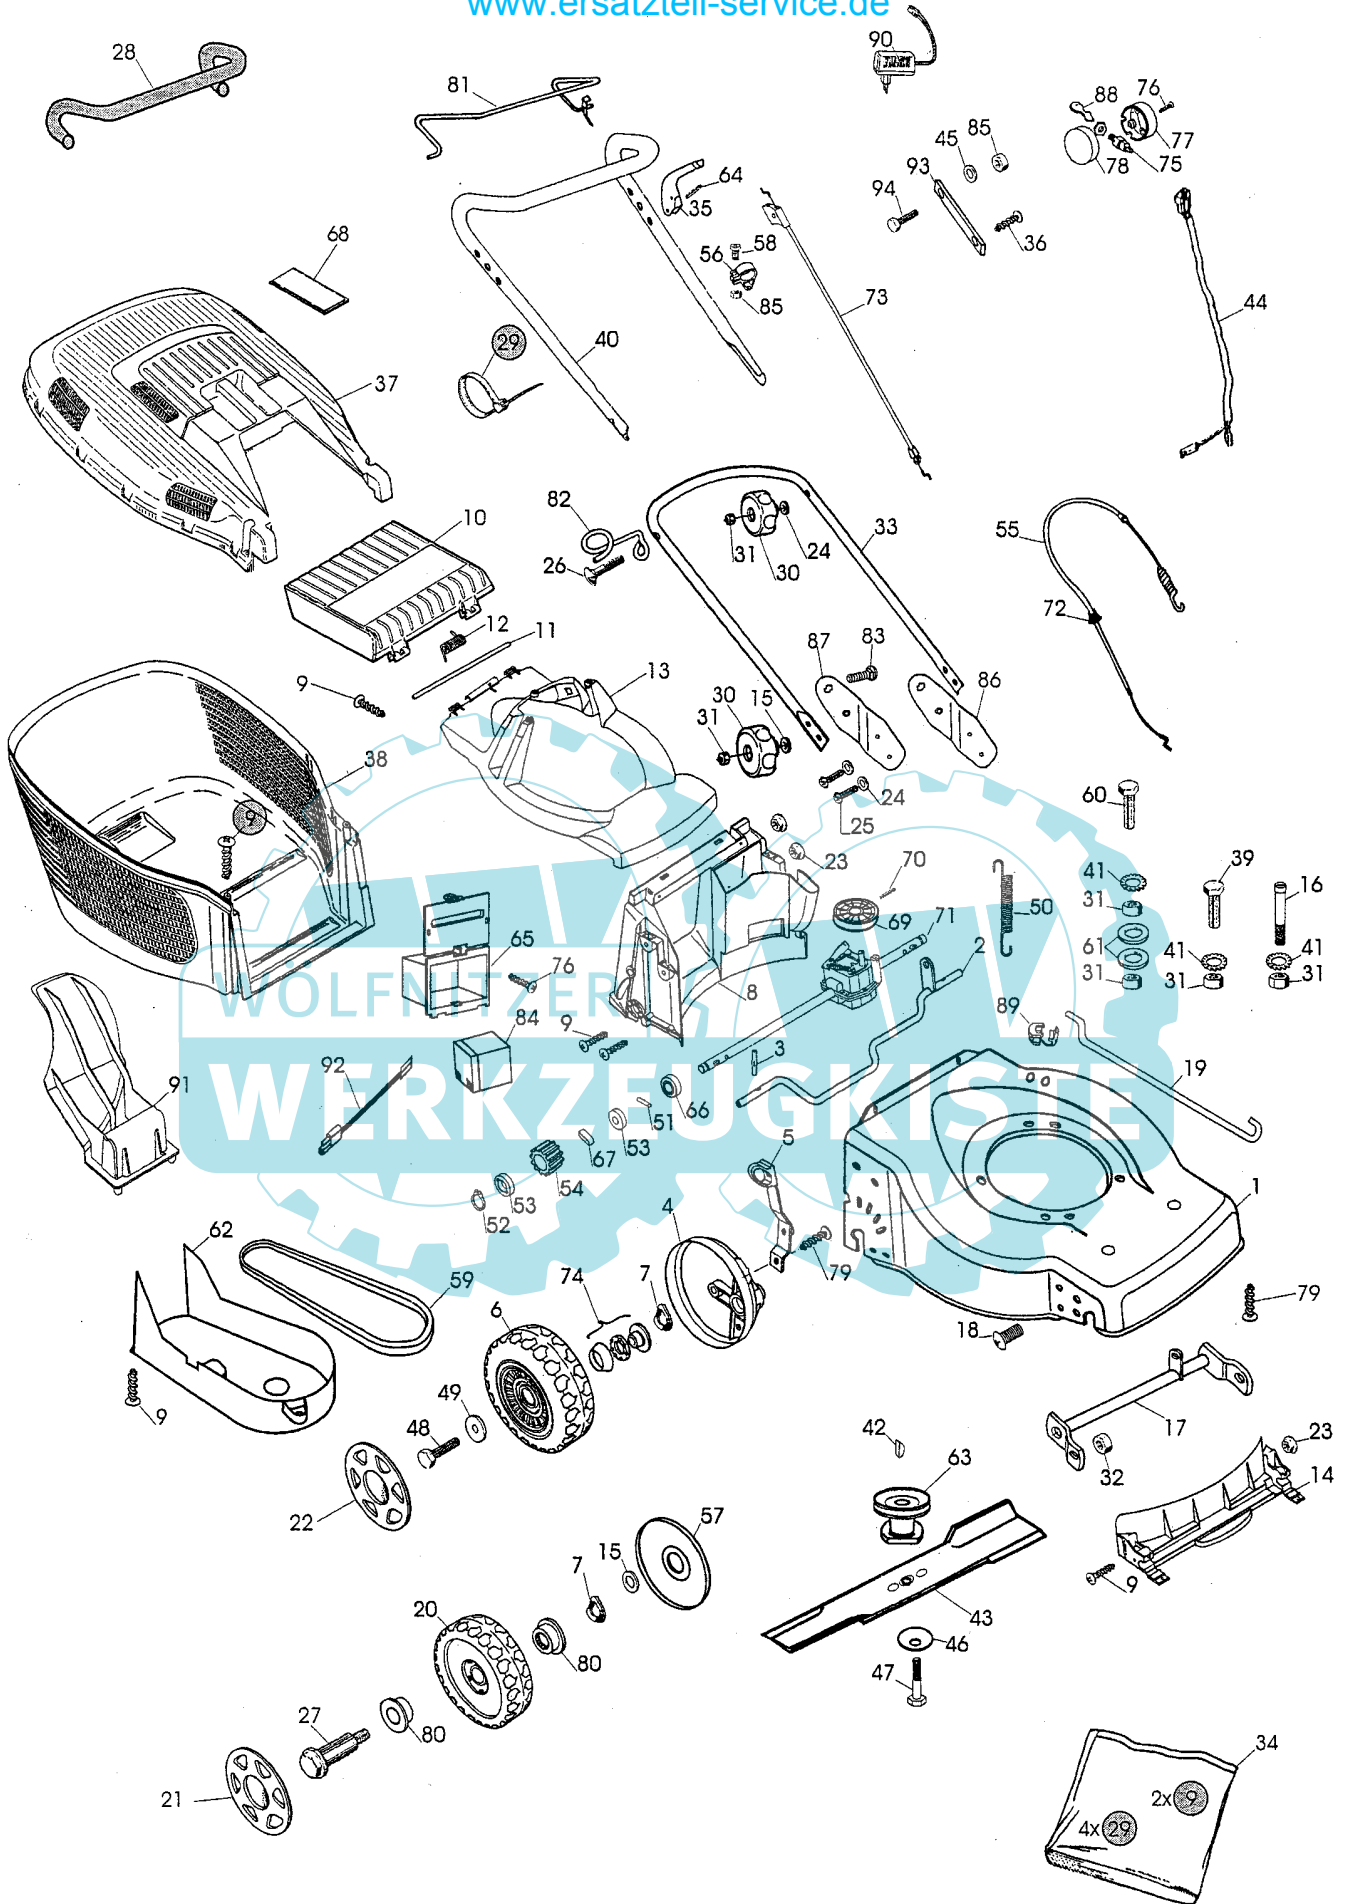

B062

Ausgabe Issue		Bild Nr Picture No		VARIOLUX 45 BCAE		VARIOLUX 45 BCAE		Seite Page	
2002- 2		B062						40	
Pos. Fig.	Anzahl/Quantity			Artikel Nr. Part No	Bezeichnung	Description	Satz Kit	Anmerkung Notes	
	424 637	424 649							
X	1	1	1	1117- 3369- 01	Chassie	Chassis			
	2	1	1	1117- 1173- 01	Hinterachse	Shaft- backside.....			
	3	2	2	9595- 0212- 00	Spannstift	Locating pin			
	4	2	2	1117- 3256- 01	Raddeckel	Wheel protection cap			
	5	1	1	1117- 1174- 01	Höheneinstellhebe	Height adjust lever			
	6	2	2	1111- 2663- 01	Rad	Wheel.....			
	7	4	4	9694- 0003- 00	Scheibe.....	Washer.....			
	8	1	1	1117- 3008- 01	Leitschiene- hintere	Baffle- rear			
	9	14	14	9836- 9516- 12	Schraube	Screw.....			
X	10	1	1	1117- 1156- 11	Klappe- rot	Rear flap- red			
	11	1	1	1117- 1143- 01	Achse.....	Shaft			
	12	1	1	1117- 1126- 01	Feder	Spring- rear flap			
X	13	1	1	1117- 3370- 01	Chassiedeckel.....	Deck cover			
	14	1	1	1117- 3007- 01	Leitschiene- vordere	Baffle- front			
	15	4	4	9699- 0078- 02	Scheibe.....	Washer.....			
	16	1	1	1117- 1179- 01	Bolzen	Bolt			
	17	1	1	1117- 1334- 01	Vorderachse	Front shaft.....			
	18	2	2	9865- 0816- 16	Schraube	Screw			
	19	1	1	1117- 1130- 01	Höheneinstellstange	Connection rod			
	20	2	2	1111- 3163- 01	Rad	Wheel.....			
	21	2	2	1111- 3084- 07	Nabenkapsel- grau	Hub cap- grey.....			
	22	2	2	1111- 3085- 07	Nabenkapsel- grau	Hub cap- grey.....			
	23	6	6	1117- 1131- 01	Mutter	Nut			
	24	6	6	9699- 0028- 02	Scheibe.....	Flat washer.....			
	25	4	4	1117- 1364- 01	Schraube	Screw			
	26	2	2	9898- 0845- 12	Schraube	Screw.....			
	27	2	2	1111- 3164- 01	Radbolzen.....	Wheel axle bolt.....			
	28	1	1	1117- 3036- 01	Griff	Foam grip.....			
	29	4	4	9579- 0008- 00	Kabelhalter	Cable holder			
	30	4	4	1117- 3194- 01	Verriegelungsrad	Locking knob			
	31	8	8	9799- 0831- 02	Mutter	Nut			
	32	2	2	9716- 0831- 02	Mutter	Nut			
	33	1	1	1117- 3034- 01	Führungsholm- Untert.	Handlebar- lower.....			
	34	1	1	1117- 3028- 01	Montagesatz	Assy kit			
	35	1	1	1117- 3221- 01	Regulierbügel	OPC lever			
	36	2	2	9836- 9520- 12	Schraube	Screw.....			
X	37	1	1	1117- 1157- 11	Behälterdeckel- rot.....	Grassbag cover- red.....			
	38	1	1	1117- 1218- 01	Behälter- Unterteil.....	Lower grass bag			
	39	1	1	9997- 0830- 16	Schraube	Screw.....			
	40	1	1	1117- 3035- 01	Führungsholm- Obert.	Handlebar- upper		Inkl. 28	
	41	3	3	9678- 0009- 02	Schloßscheibe	Lock washer.....			
	42	1	1	9600- 0014- 00	Keil	Key.....			
X	43	1	1	1111- 9723- 01	Messer.....	Blade.....			
	44	1	1	1117- 1254- 01	Kabelbündel.....	Harness.....			
	45	1	1	9699- 0025- 02	Scheibe.....	Washer.....			
	46	1	1	1117- 1065- 01	Tellerfeder.....	Spring washer.....			
	47	1	1	9987- 5251- 12	Schraube	Screw.....			
	48	2	2	9997- 0614- 16	Schraube	Screw.....			
	49	2	2	1117- 1175- 01	Scheibe.....	Washer.....			
	50	1	1	1117- 1120- 01	Feder	Spring			
	51	2	2	9591- 0011- 00	Stift	Pin			
	52	2	2	1117- 1083- 01	Schließring	Safety ring.....			
	53	4	4	1111- 2830- 01	Stützscheibe	Support washer.....			
	54	2	2	1111- 3075- 01	Zahnrad	Gear wheel			
	55	1	1	1117- 1190- 01	Kupplungsdraht.....	Clutch cable		Inkl. 72	
	56	1	1	1117- 1114- 01	Drahthalter.....	Support.....			
	57	2	2	1117- 1161- 01	Radschutz	Wheel protection.....			
	58	1	1	9865- 0616- 16	Schraube	Screw.....			
	59	1	1	1117- 3017- 01	Keilriemen	V- belt.....			
	60	1	1	9997- 0840- 16	Schraube	Screw.....			
	61	2	2	9699- 0062- 02	Scheibe.....	Flat washer.....			
	62	1	1	1117- 1147- 01	Riemenschutz.....	Transmission cap.....			
	63	1	1	1111- 9716- 01	Messerhalterung.....	Blade holder.....			